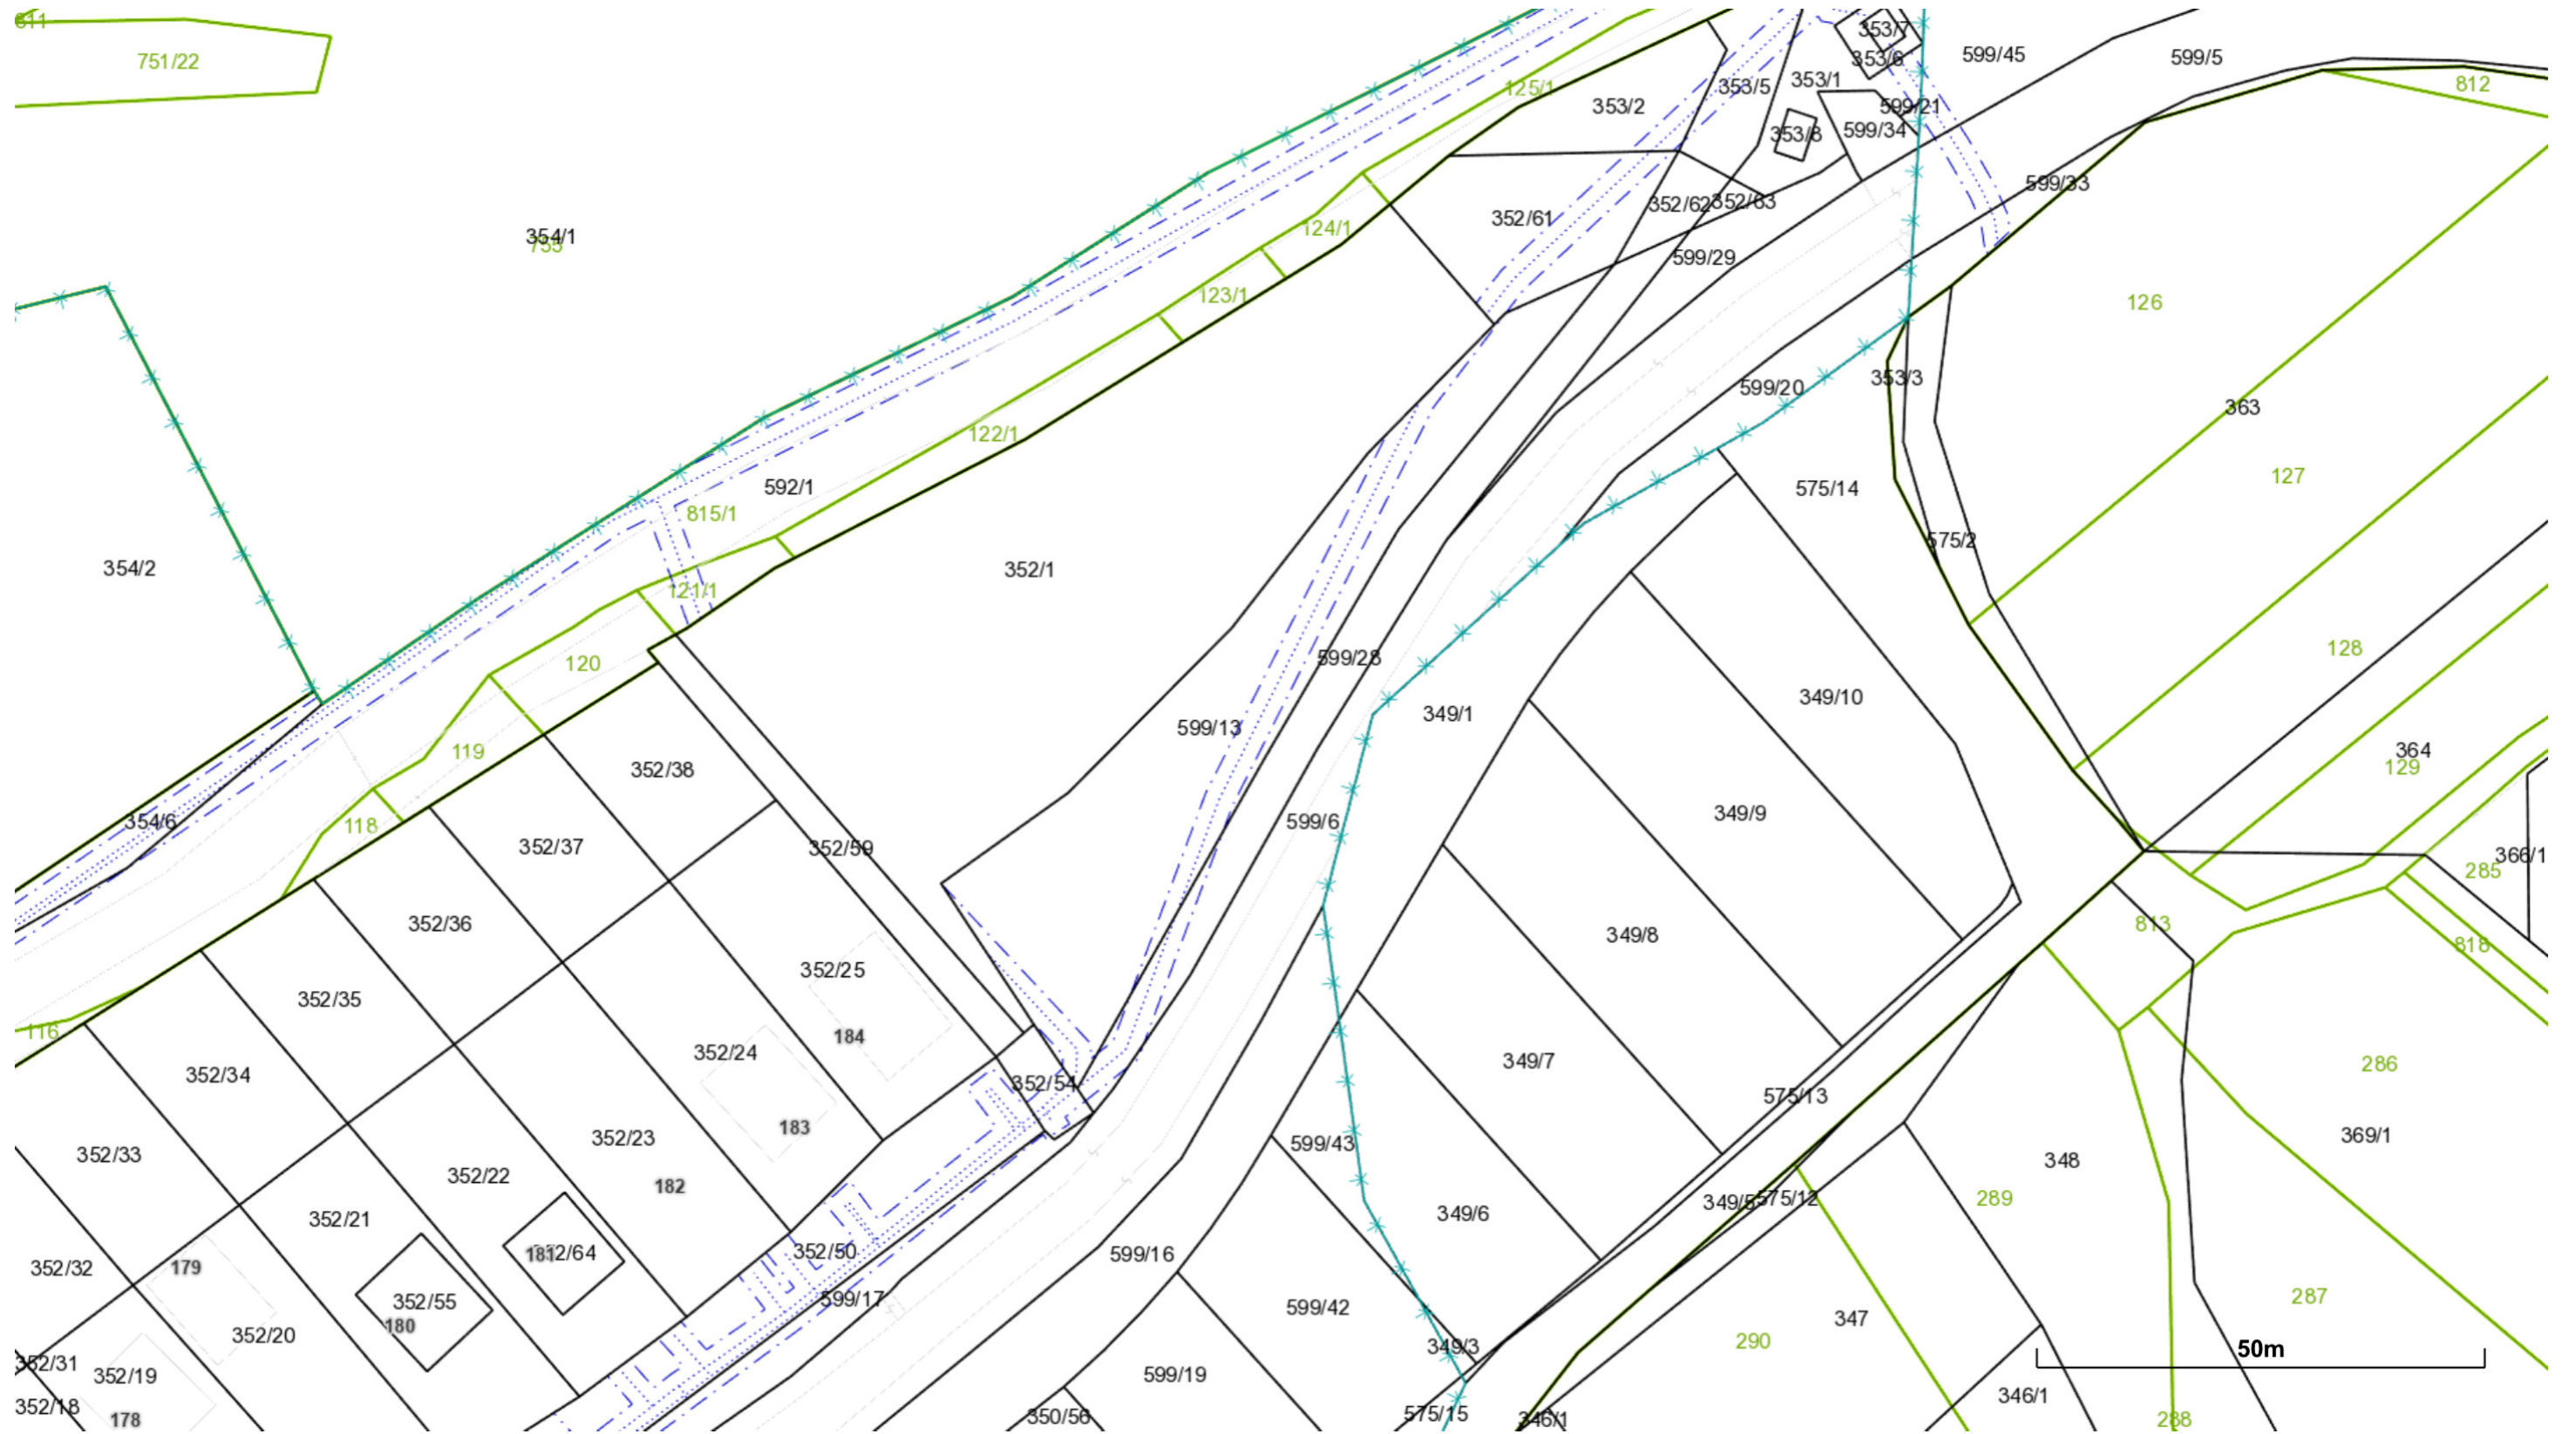

Názov

Prešovský > Sabinov > Ďačov > k.ú. Ďačov

Vytlačené z aplikácie [MAPKA](#). Nepoužiteľné na právne úkony.

(1/1)

Meranie a grafické znázornenie je len informatívne a je nepoužiteľné na vytýčenie hraníc pozemkov a osadenie stavieb na pozemky. Vytýčenie hraníc pozemkov a osadenie stavieb na pozemky môže vykonať len odborne spôsobilá osoba.